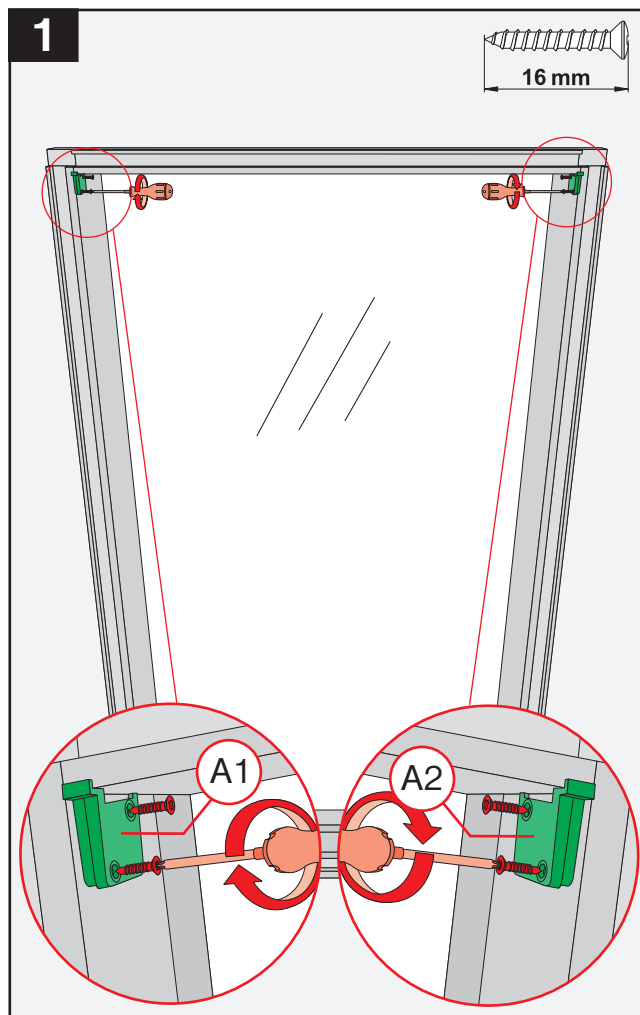

- (D) SRF-MX EINBAUANLEITUNG
- (E) INSTRUCCIÓN DE MONTAJE DE LA CORTINA MANUAL SRF-MX
- (F) INSTRUCTION DU MONTAGE DU STORE OCCULTANT MANUEL SRF-MX
- (GB) MANUAL BLACK-OUT BLIND SRF-MX INSTALLATION INSTRUCTION
- (PL) INSTRUKCJA MONTAŻU ROLETY RĘCZNEJ SRF-MX
- (RUS) ИНСТРУКЦИЯ МОНТАЖА РУЧНОЙ РОЛЕТЫ SRF-MX

SRF-MX