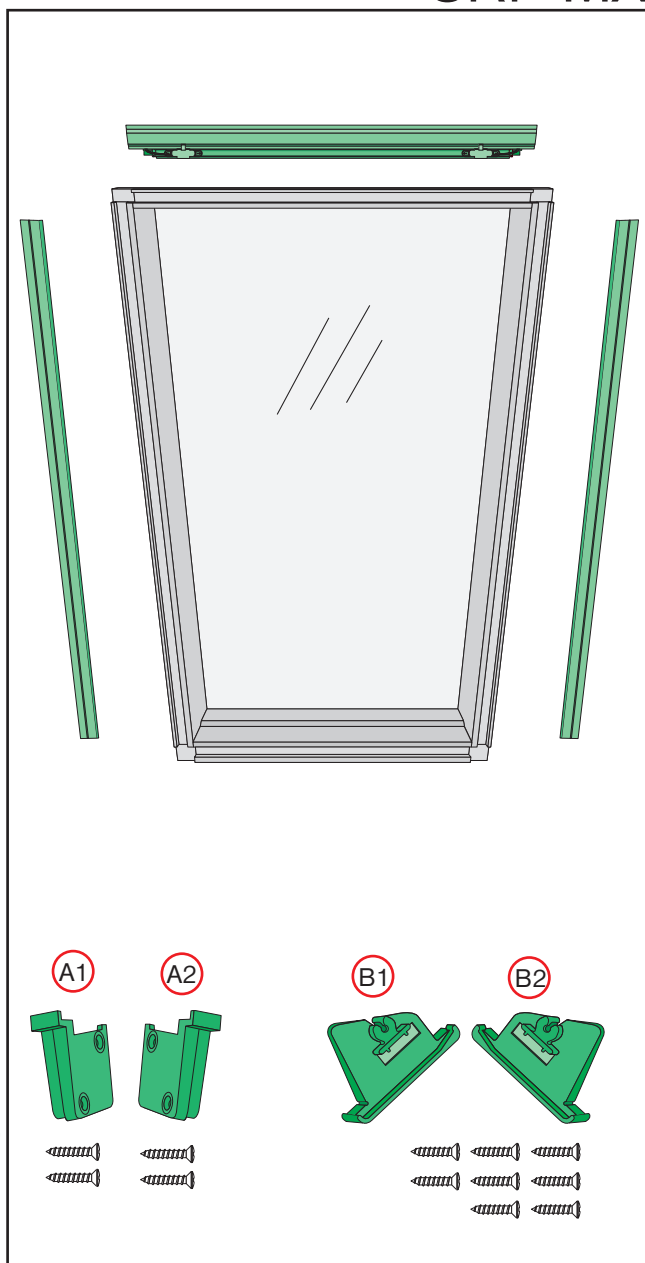

- (D) SRF-MX EINBAUANLEITUNG
- (E) INSTRUCCIÓN DE MONTAJE DE LA CORTINA MANUAL SRF-MX
- (F) INSTRUCTION DU MONTAGE DU STORE OCCULTANT MANUEL SRF-MX
- (GB) MANUAL BLACK-OUT BLIND SRF-MX INSTALLATION INSTRUCTION
- (PL) INSTRUKCJA MONTAŻU ROLETY RĘCZNEJ SRF-MX
- (RUS) ИНСТРУКЦИЯ МОНТАЖА РУЧНОЙ РОЛЕТЫ SRF-MX

SRF-MX