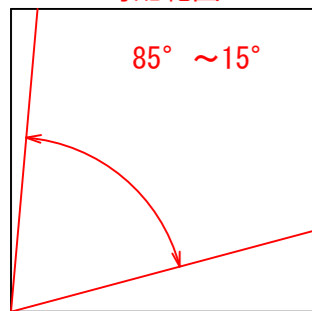

勾配範囲

85° ~ 15°

参考納まり図  
FX FIX スレート屋根