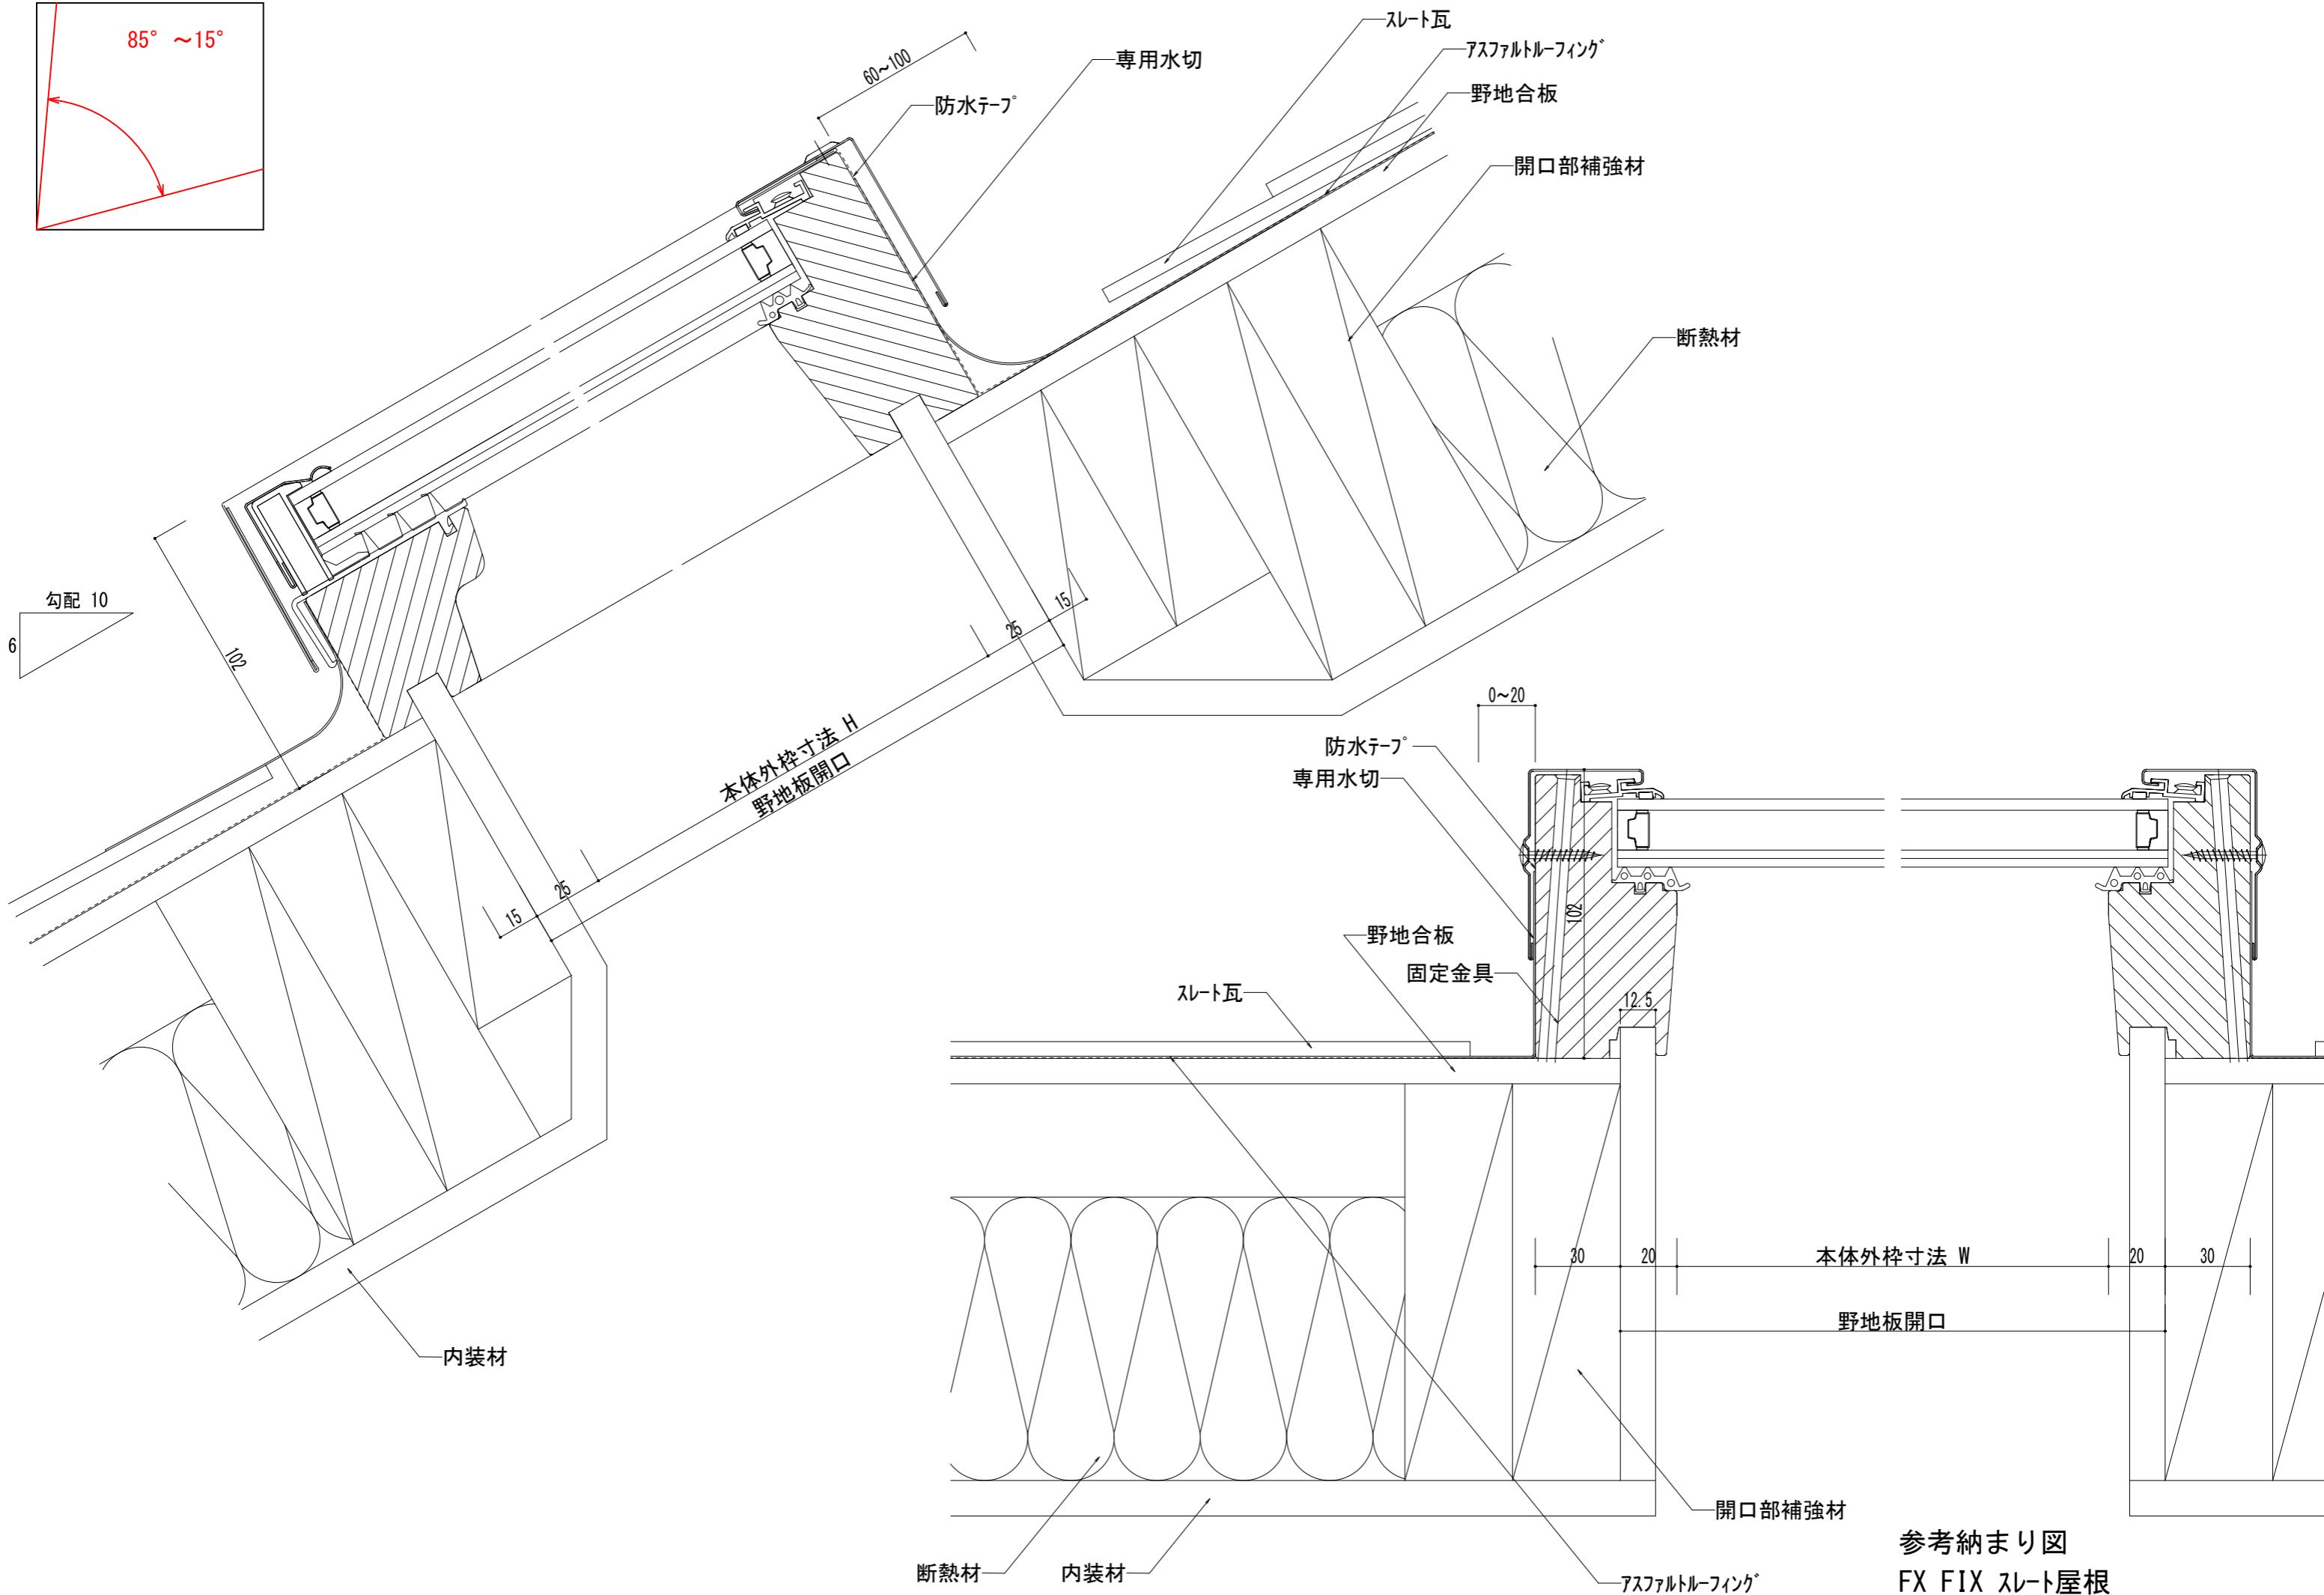

勾配範囲

85° ~ 15°

参考納まり図  
FX FIX スレート屋根